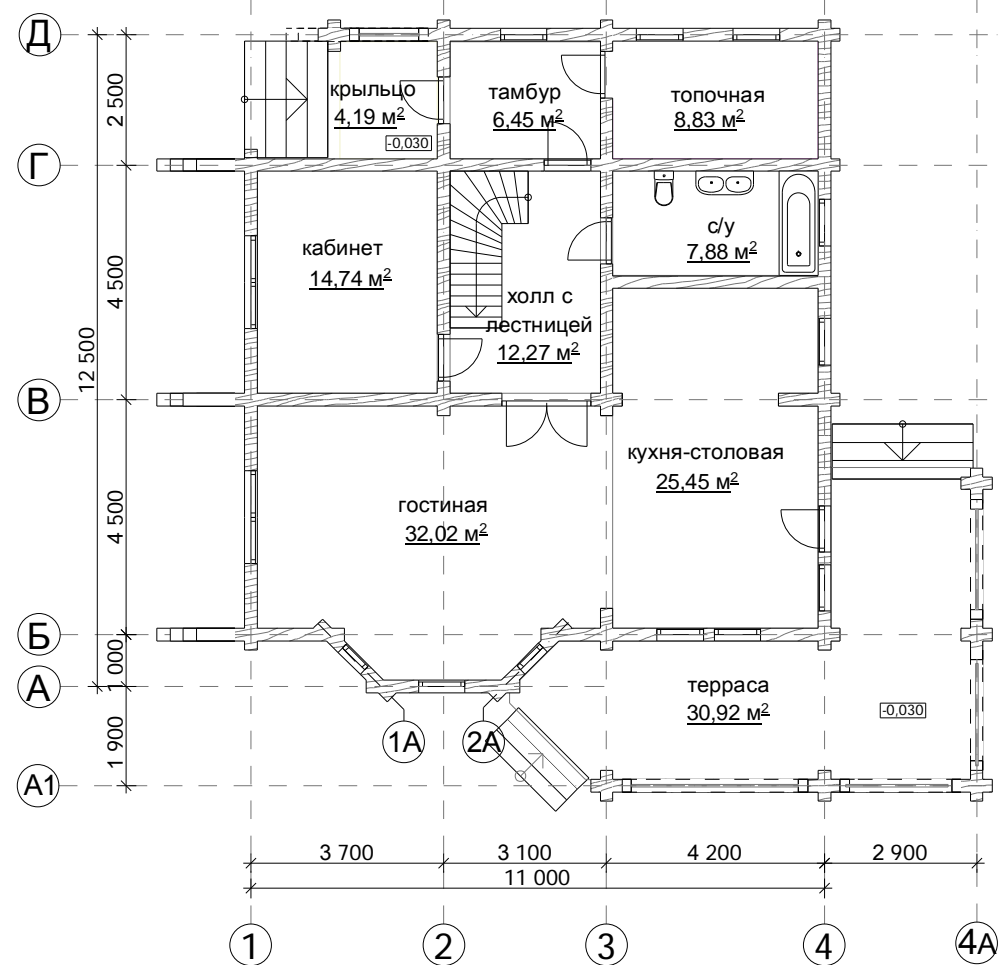

# Индивидуальный жилой дом "Охотничий" (площадь дома 199 кв.м)

Бревенчатый

План 1-ого этажа

План 2-ого этажа